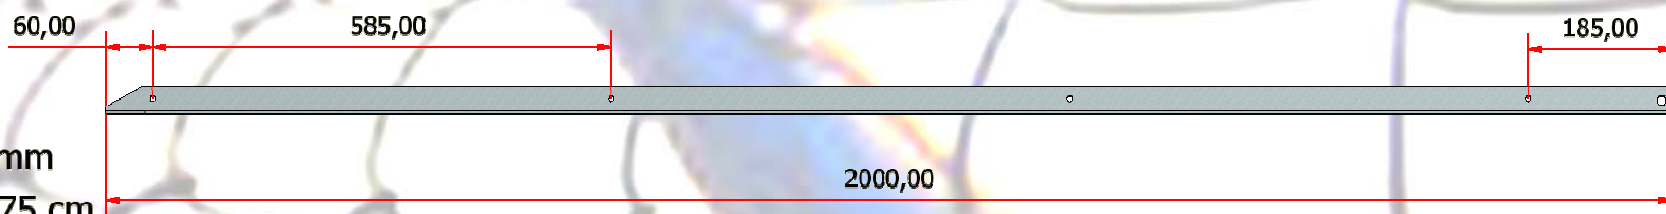

LDT

L=1500 mm
PER RETE DA 125 cm

L=1750 mm
PER RETE DA 150 cm

L=2000 mm
PER RETE DA 175 cm

L=2350 mm
PER RETE DA 200/225 cm

Member of CISQ Federation
RINA
ISO 9001:2000
Certified Quality System