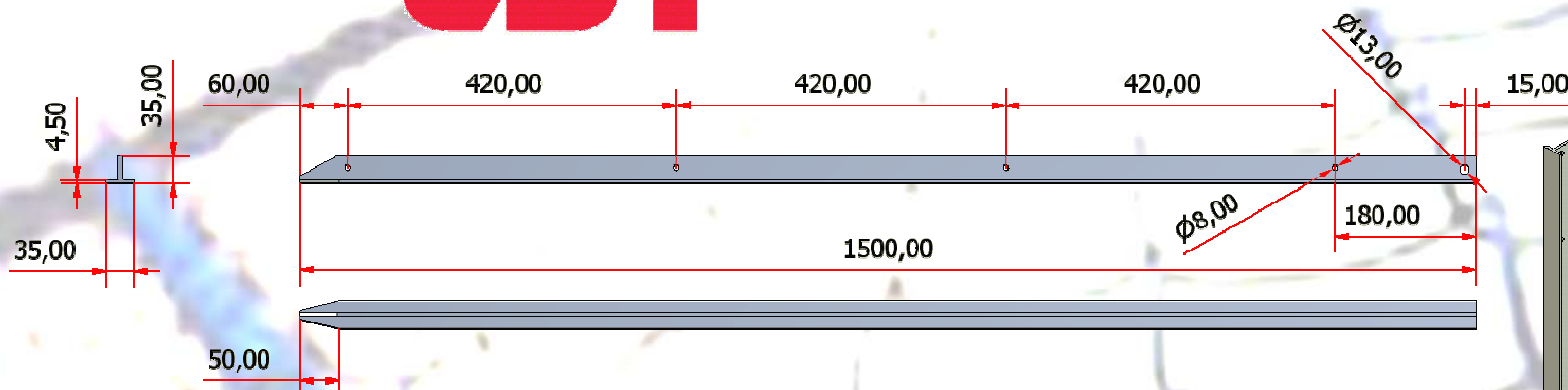

LDT

L=1500 mm
PER RETE DA 125 cm

L=1750 mm
PER RETE DA 150 cm

L=2000 mm
PER RETE DA 175 cm

L=2350 mm
PER RETE DA 200/225 cm

Member of CISQ Federation
RINA
ISO 9001:2000
Certified Quality System