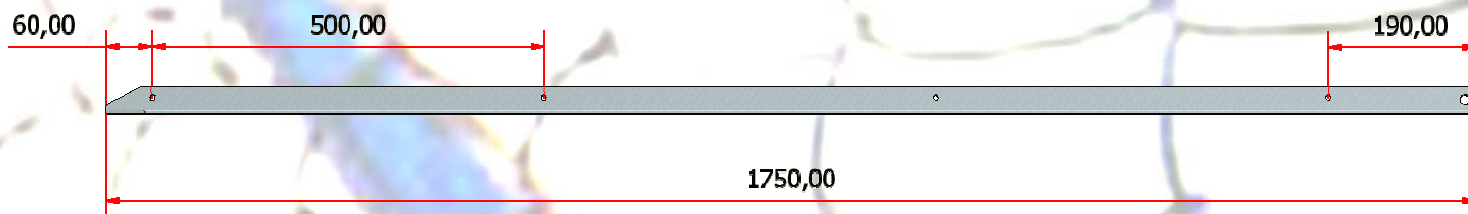

LDT

L=1500 mm
PER RETE DA 125 cm

L=1750 mm
PER RETE DA 150 cm

L=2000 mm
PER RETE DA 175 cm

L=2350 mm
PER RETE DA 200/225 cm

Member of CISQ Federation
RINA
ISO 9001:2000
Certified Quality System