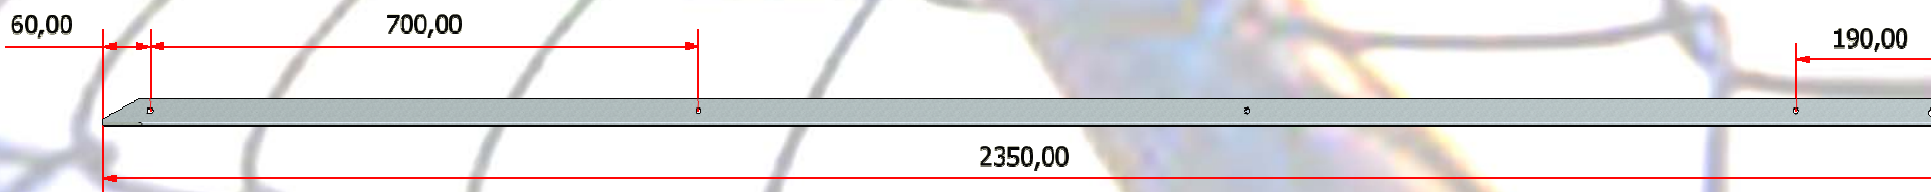

LDT

L=1500 mm
PER RETE DA 125 cm

L=1750 mm
PER RETE DA 150 cm

L=2000 mm
PER RETE DA 175 cm

L=2350 mm
PER RETE DA 200/225 cm

Member of CISQ Federation
RINA
ISO 9001:2000
Certified Quality System